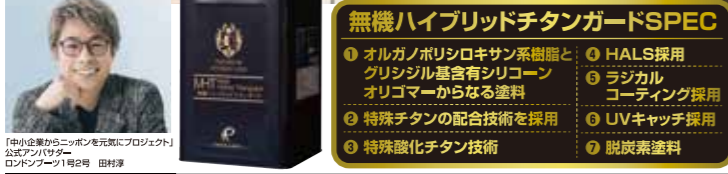

工事内容 足場・高圧洗浄・下塗り・上塗り2回/約30坪(120㎡)
※付帯、シーリング、下地補修別途

イベント限りの大特価! **水回りリフォーム** (キッチン・バス・トイレ・洗面台・エコキュート)

富士通nocrria AHシリーズ AS-AH221L **Paloma** 高級ビルトインコンロ **Panasonic** AW 洗面ドレッシングCXシリーズ w600

参考販売価格72,578円(税込)が **今なら4.39万円**

参考販売価格71,390円(税込)が **今なら5.49万円**

参考販売価格58,828円(税込)が **今なら3.18万円**

緊急告知! お風呂に潜んでいる見えない汚れや雑菌の存在をされていますか? 追い焚き配管の洗浄もお任せください!

KIREIYUの配管洗浄してみると 雑菌や汚れがこんなに!

KIREIYU 追い焚き配管は湯船に溜まったお湯を循環させるため、内部は皮脂や菌が残ります。定期的な洗浄をしないと、レジオネラ菌、大腸菌などに感染する危険があります。市販の洗浄剤では落とすきれない蓄積した汚れも、KIREIYUはこまごまと落とします。

作業時間:約2時間程度 通常価格 27,500円

チラシ特別価格 19,800円 (税込)

プチリフォーム 小さな工事もお任せください

浴室・トイレ 手すり取付	ウォシュレット 交換	シャワー水栓 交換	押入、クローゼット改裝
壁・天井 クロス貼	間仕切り撤去	水栓水漏れ修理	フローリング 工事
台所換気扇 交換	給湯器 トラブル	浴室換気扇 交換	クッションフロア貼替
床下収納 取付	ガラス交換	ポスト交換	防犯ライト 取付

地域の皆様からいただいたお喜びの声を一部ご紹介!!

広島市 M様邸 **安芸郡 N様邸** **安芸郡 S様邸**

Before After Before After Before After

営業の親切な提案、職人の一生懸命な姿、仕上げが全てにおいて満点でした。また感謝の壁という企画までやらせていただき感謝しています。

工場の説明がとても丁寧で、分かりやすかったです。外壁のコーキングで悩んでおり、防カビ塗料を選びました。新築に生まれ変わって大満足です!

排気ガスで汚れていたお家がピカピカになり、感動しています。また塗料も汚れが付きにくく雨で汚れが落ちる特殊な塗料なので今後が楽しみです。

最大60万円補助金を活用しよう! 補助金

はら建興は、「こどもエコすまいる支援事業者」です!

お得なリフォーム情報満載! 従業員にご気軽にご相談ください!

こどもエコすまいる支援事業

こどもエコすまいる支援事業は、エネルギー価格高騰の影響を受けやすい子育て世帯・若者夫婦世帯による高い省エネ性能(ZEHレベル)を有する新築住宅の取得や、住宅の省エネ改修等に対して支援することにより、子育て世帯・若者夫婦世帯等による省エネ投資の下支えを行い、2050年のカーボンニュートラルの実現を図る事業です。

※「こどもエコすまいる支援事業者」とは、工事発注者に代わり、交付申請等の手続きを代行し、交付を受けた補助金を工事発注者に還元する者として、予め本事業に登録をした工事施工業者です。

対象となるリフォーム工事

1. 開口部の断熱改修
2. 外壁、屋根・天井又は床の断熱改修
3. エコ住宅設備の設置

①~③と同時に行う場合の補助対象

- ●子育て対応改修 ●防災性向上改修
- ●リペアフリー改修 ●リフォーム瑕疵保険等の加入
- ●空気清浄機能・換気機能付きエアコンの設置

詳しくは、こちらから